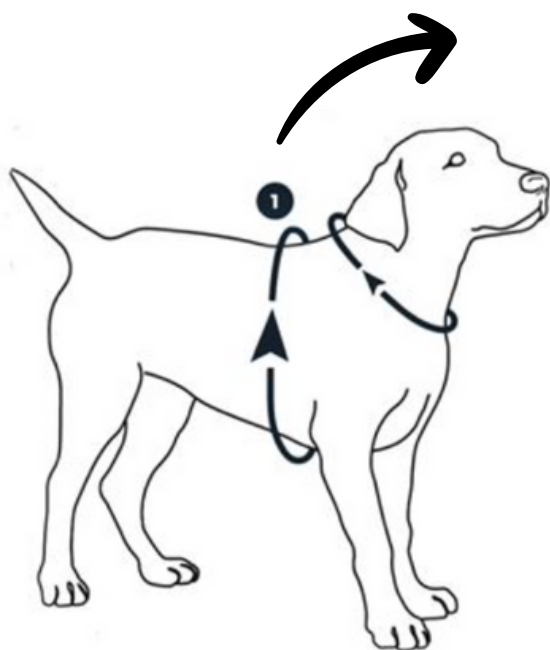

# GUIA DE TALLAS

**1\* Contorno  
pecho CMS**

**Easy Fit**

TALLA	PESO	CONTORNO PECHO CMS
1	DE 1 A 3 KG	DE 23 A 33 CMS
1,5	DE 3 A 4 KG	DE 27 A 37 CMS
2	DE 4 A 5 KG	DE 30 A 40 CMS
2,5	DE 5 A 6 KG	DE 37 A 47 CMS
3	DE 6 A 7 KG	DE 41 A 51 CMS

# GUIA DE TALLAS

**1\* Contorno  
pecho CMS**

**Easy Fit regulable**

TALLA	PESO	CONTORNO PECHO CMS
2	DE 4 A 5 KG	DE 35 A 49 CMS
2,5	DE 5 A 6 KG	DE 37 A 50 CMS
3	DE 6 A 7 KG	DE 44 A 59 CMS
3,5	DE 7 A 9 KG	DE 48 A 62 CMS
4	DE 9 A 14 KG	DE 56 A 70 CMS