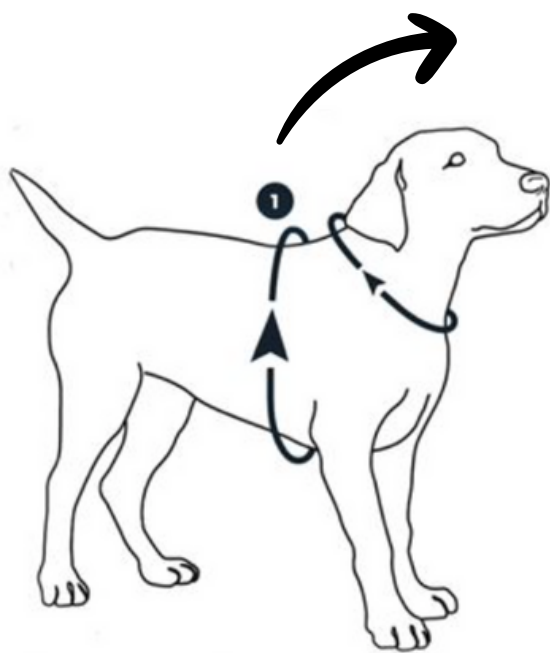

# GUIA DE TALLAS

**1\* Contorno  
pecho CMS**

**Easy Fit**

TALLA	PESO	CONTORNO PECHO CMS
1	DE 1 A 3 KG	DE 23 A 33 CMS
1,5	DE 3 A 4 KG	DE 27 A 37 CMS
2	DE 4 A 5 KG	DE 30 A 40 CMS
2,5	DE 5 A 6 KG	DE 37 A 47 CMS
3	DE 6 A 7 KG	DE 41 A 51 CMS

# GUIA DE TALLAS

**1\* Contorno  
pecho CMS**

**Easy Fit regulable**

TALLA	PESO	CONTORNO PECHO CMS
2	DE 4 A 5 KG	DE 35 A 49 CMS
2,5	DE 5 A 6 KG	DE 37 A 50 CMS
3	DE 6 A 7 KG	DE 44 A 59 CMS
3,5	DE 7 A 9 KG	DE 48 A 62 CMS
4	DE 9 A 14 KG	DE 56 A 70 CMS