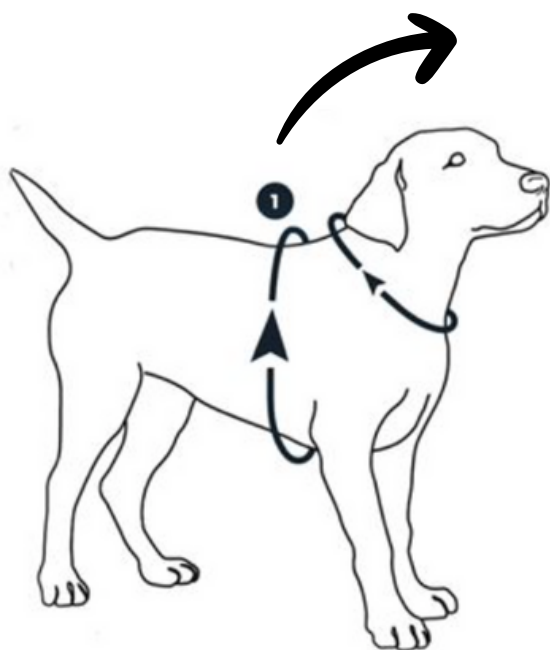

# GUIA DE TALLAS

**1\* Contorno  
pecho CMS**

**Easy Fit regulable**

TALLA	PESO	CONTORNO PECHO CMS
2	DE 4 A 5 KG	DE 35 A 49 CMS
2,5	DE 5 A 6 KG	DE 37 A 50 CMS
3	DE 6 A 7 KG	DE 44 A 59 CMS
3,5	DE 7 A 9 KG	DE 48 A 62 CMS
4	DE 9 A 14 KG	DE 56 A 70 CMS

# GUIA DE TALLAS

**1\* Contorno  
pecho CMS**